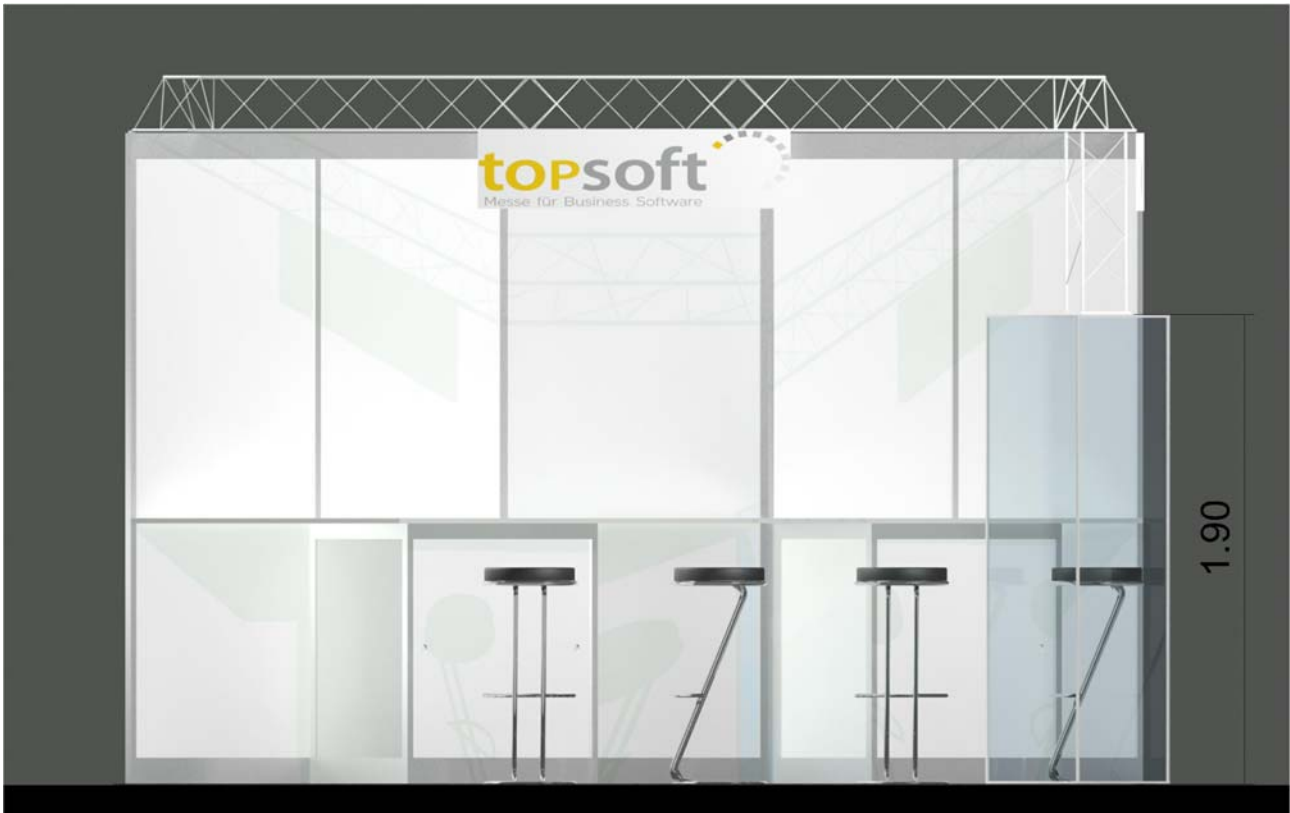

Modulstand «Classic»

Modulstand «Classic Side»

Modulstand «Twin»

Modulstand «Open Source»

Wandelement «gross»

Druckgrösse: Breite 100 cm | Höhe 233 cm
Sichtgrösse: Breite 97 cm | Höhe 230 cm

Wandelement «klein» (oberhalb Korpus, ab Tischkante)

Druckgrösse: Breite 100 cm | Höhe 143 cm
Sichtgrösse: Breite 97 cm | Höhe 140 cm

Korpus «Front»

Druckgrösse: Breite 100 cm | Höhe 83 cm
Sichtgrösse: Breite 97 cm | Höhe 80 cm

Korpus «Seite»

Druckgrösse: Breite 100 cm | Höhe 143 cm
Sichtgrösse: Breite 97 cm | Höhe 140 cm

Blende

Druckgrösse: Breite 122 cm | Höhe 32 cm
Sichtgrösse: Breite 120 cm | Höhe 30 cm

Wandelement «gross»

Druckgrösse: Breite 100 cm | Höhe 233 cm
Sichtgrösse: Breite 97 cm | Höhe 230 cm

Barelement

Druckgrösse: Breite 158 cm | Höhe 93 cm
Sichtgrösse: Breite 155 cm | Höhe 90 cm