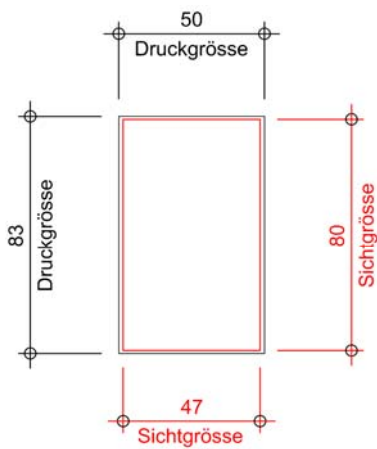

Modulstand «Classic»

Modulstand «Classic Side»

Modulstand «Twin»

Modulstand «Open Source»

Wandelement «gross»

Druckgrösse: Breite 100 cm | Höhe 233 cm
Sichtgrösse: Breite 97 cm | Höhe 230 cm

Wandelement «klein» (oberhalb Korpus, ab Tischkante)

Druckgrösse: Breite 100 cm | Höhe 143 cm
Sichtgrösse: Breite 97 cm | Höhe 140 cm

Korpus «Front»

Druckgrösse: Breite 100 cm | Höhe 83 cm
Sichtgrösse: Breite 97 cm | Höhe 80 cm

Korpus «Seite»

Druckgrösse: Breite 100 cm | Höhe 143 cm
Sichtgrösse: Breite 97 cm | Höhe 140 cm

Blende

Druckgrösse: Breite 122 cm | Höhe 32 cm
Sichtgrösse: Breite 120 cm | Höhe 30 cm

Wandelement «gross»

Druckgrösse: Breite 100 cm | Höhe 233 cm
Sichtgrösse: Breite 97 cm | Höhe 230 cm

Barelement

Druckgrösse: Breite 158 cm | Höhe 93 cm
Sichtgrösse: Breite 155 cm | Höhe 90 cm

Fotos eingebettet

Logo und Schriften in Pfade konvertiert, eingebettet

min. 150 DPI auf End- Dokumentenformat bei Fotos
keine Passer- und Ausschnittmarken
bei weissem Rand, feiner Rahmen auf Format setzen