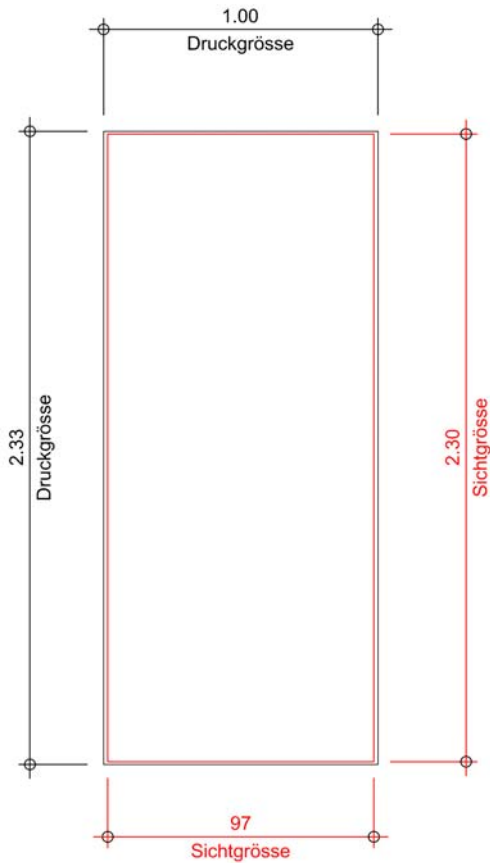

Modulstand «Classic»

Modulstand «Classic Side»

Modulstand «Twin»

Modulstand «Open Source»

Wandelement «gross»

Druckgrösse: Breite 100 cm | Höhe 233 cm
Sichtgrösse: Breite 97 cm | Höhe 230 cm

Wandelement «klein» (oberhalb Korpus, ab Tischkante)

Druckgrösse: Breite 100 cm | Höhe 143 cm
Sichtgrösse: Breite 97 cm | Höhe 140 cm

Korpus «Front»

Druckgrösse: Breite 100 cm | Höhe 83 cm
Sichtgrösse: Breite 97 cm | Höhe 80 cm

Korpus «Seite»

Druckgrösse: Breite 100 cm | Höhe 143 cm
Sichtgrösse: Breite 97 cm | Höhe 140 cm

Blende

Druckgrösse: Breite 122 cm | Höhe 32 cm
Sichtgrösse: Breite 120 cm | Höhe 30 cm

Wandelement «gross»

Druckgrösse: Breite 100 cm | Höhe 233 cm
Sichtgrösse: Breite 97 cm | Höhe 230 cm

Barelement

Druckgrösse: Breite 158 cm | Höhe 93 cm
Sichtgrösse: Breite 155 cm | Höhe 90 cm

Fotos eingebettet

Logo und Schriften in Pfade konvertiert, eingebettet

min. 150 DPI auf End- Dokumentenformat bei Fotos
keine Passer- und Ausschnittmarken
bei weissem Rand, feiner Rahmen auf Format setzen