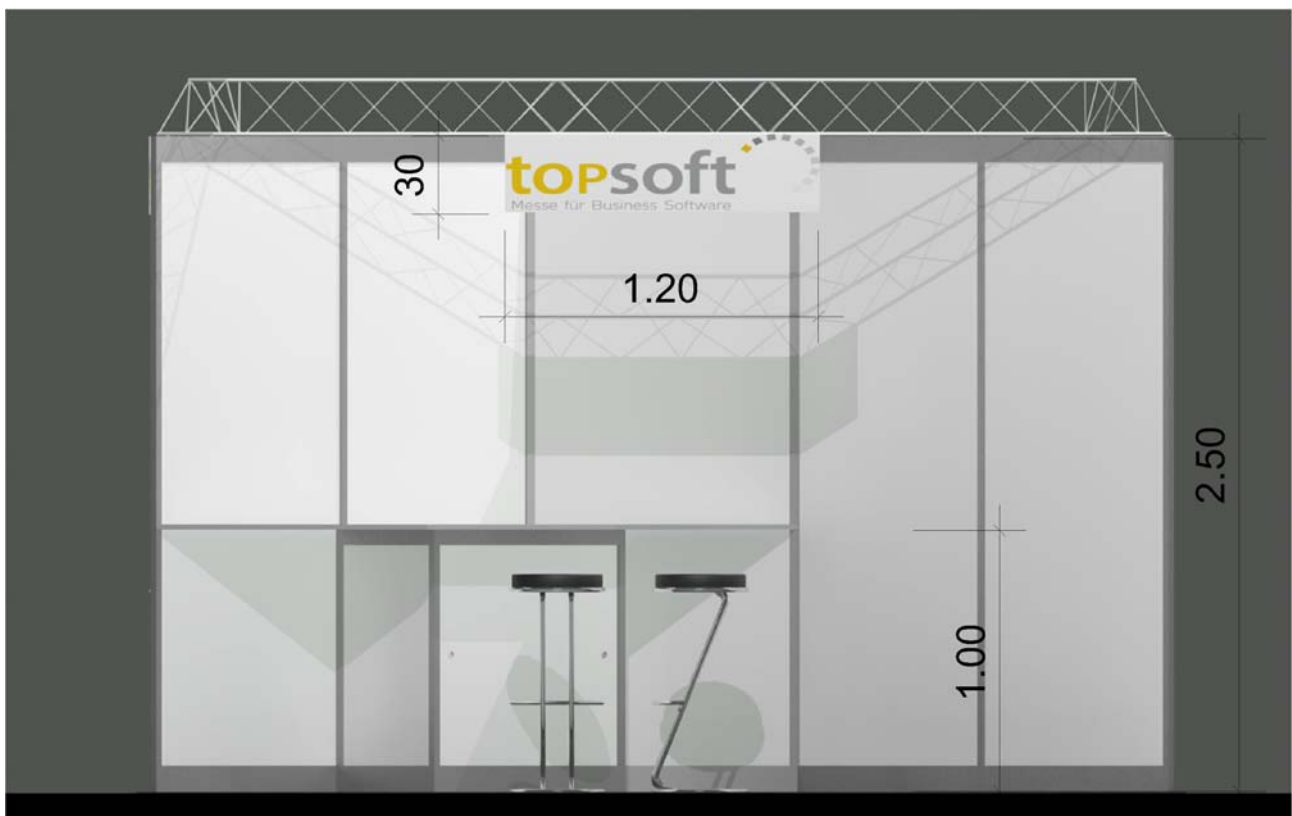

Modulstand «Classic»

Modulstand «Classic Side»

Modulstand «Twin»

Modulstand «Open Source»

Wandelement «gross»

Druckgrösse: Breite 100 cm | Höhe 233 cm
Sichtgrösse: Breite 97 cm | Höhe 230 cm

Wandelement «klein» (oberhalb Korpus, ab Tischkante)

Druckgrösse: Breite 100 cm | Höhe 143 cm
Sichtgrösse: Breite 97 cm | Höhe 140 cm

Korpus «Front»

Druckgrösse: Breite 100 cm | Höhe 83 cm
Sichtgrösse: Breite 97 cm | Höhe 80 cm

Korpus «Seite»

Druckgrösse: Breite 100 cm | Höhe 143 cm
Sichtgrösse: Breite 97 cm | Höhe 140 cm

Blende

Druckgrösse: Breite 122 cm | Höhe 32 cm
Sichtgrösse: Breite 120 cm | Höhe 30 cm

Wandelement «gross»

Druckgrösse: Breite 100 cm | Höhe 233 cm
Sichtgrösse: Breite 97 cm | Höhe 230 cm

Barelement

Druckgrösse: Breite 158 cm | Höhe 93 cm
Sichtgrösse: Breite 155 cm | Höhe 90 cm