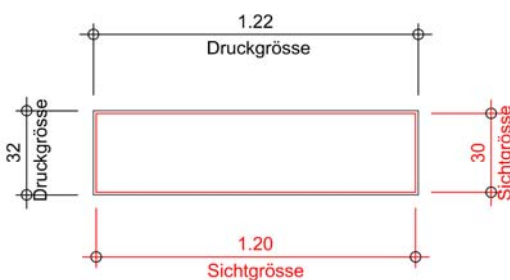

Modulstand «Classic»

Modulstand «Classic Side»

Modulstand «Twin»

Modulstand «Open Source»

Wandelement «gross»

Druckgrösse: Breite 100 cm | Höhe 233 cm
Sichtgrösse: Breite 97 cm | Höhe 230 cm

Wandelement «klein» (oberhalb Korpus, ab Tischkante)

Druckgrösse: Breite 100 cm | Höhe 143 cm
Sichtgrösse: Breite 97 cm | Höhe 140 cm

Korpus «Front»

Druckgrösse: Breite 100 cm | Höhe 83 cm
Sichtgrösse: Breite 97 cm | Höhe 80 cm

Korpus «Seite»

Druckgrösse: Breite 100 cm | Höhe 143 cm
Sichtgrösse: Breite 97 cm | Höhe 140 cm

Blende

Druckgrösse: Breite 122 cm | Höhe 32 cm
Sichtgrösse: Breite 120 cm | Höhe 30 cm

Wandelement «gross»

Druckgrösse: Breite 100 cm | Höhe 233 cm
Sichtgrösse: Breite 97 cm | Höhe 230 cm

Barelement

Druckgrösse: Breite 158 cm | Höhe 93 cm
Sichtgrösse: Breite 155 cm | Höhe 90 cm

Fotos eingebettet

Logo und Schriften in Pfade konvertiert, eingebettet

min. 150 DPI auf End- Dokumentenformat bei Fotos
keine Passer- und Ausschnittmarken
bei weissem Rand, feiner Rahmen auf Format setzen