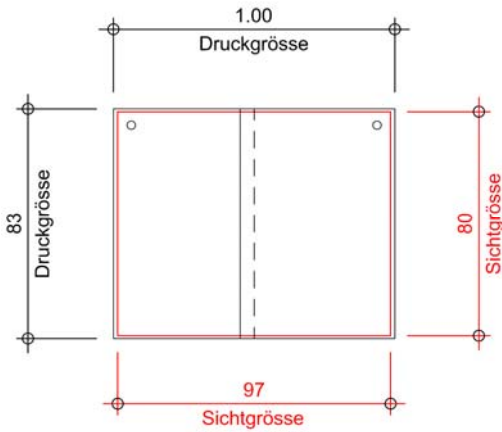

Modulstand «Classic»

Modulstand «Classic Side»

Modulstand «Twin»

Modulstand «Open Source»

Wandelement «gross»

Druckgrösse: Breite 100 cm | Höhe 233 cm
Sichtgrösse: Breite 97 cm | Höhe 230 cm

Wandelement «klein» (oberhalb Korpus, ab Tischkante)

Druckgrösse: Breite 100 cm | Höhe 143 cm
Sichtgrösse: Breite 97 cm | Höhe 140 cm

Korpus «Front»

Druckgrösse: Breite 100 cm | Höhe 83 cm
Sichtgrösse: Breite 97 cm | Höhe 80 cm

Korpus «Seite»

Druckgrösse: Breite 100 cm | Höhe 143 cm
Sichtgrösse: Breite 97 cm | Höhe 140 cm

Blende

Druckgrösse: Breite 122 cm | Höhe 32 cm
Sichtgrösse: Breite 120 cm | Höhe 30 cm

Wandelement «gross»

Druckgrösse: Breite 100 cm | Höhe 233 cm
Sichtgrösse: Breite 97 cm | Höhe 230 cm

Barelement

Druckgrösse: Breite 158 cm | Höhe 93 cm
Sichtgrösse: Breite 155 cm | Höhe 90 cm

Fotos eingebettet

Logo und Schriften in Pfade konvertiert, eingebettet

min. 150 DPI auf End- Dokumentenformat bei Fotos
keine Passer- und Ausschnittmarken
bei weissem Rand, feiner Rahmen auf Format setzen