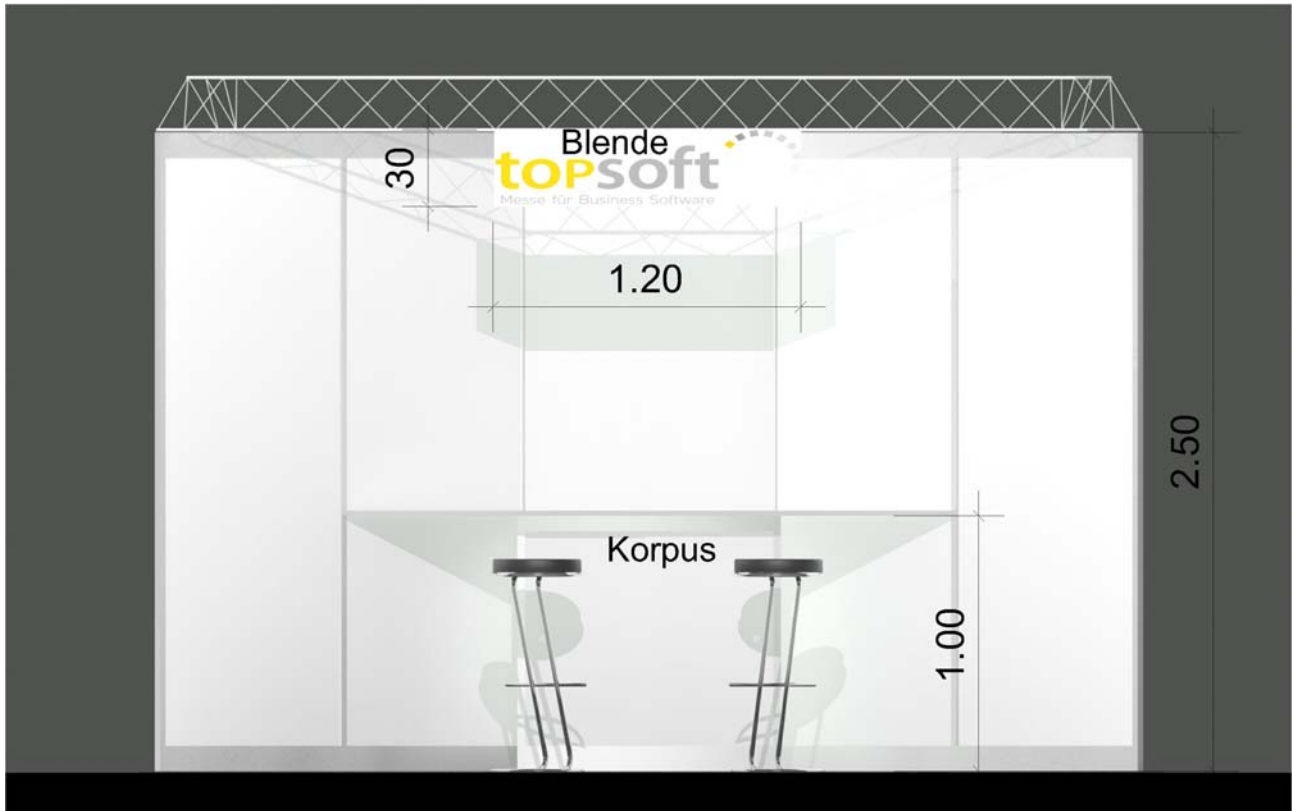

Modulstand «Classic»

Modulstand «Classic Side»

Modulstand «Twin»

Modulstand «Open Source»

Wandelement «gross»

Druckgrösse: Breite 100 cm | Höhe 233 cm
Sichtgrösse: Breite 97 cm | Höhe 230 cm

Wandelement «klein» (oberhalb Korpus, ab Tischkante)

Druckgrösse: Breite 100 cm | Höhe 143 cm
Sichtgrösse: Breite 97 cm | Höhe 140 cm

Korpus «Front»

Druckgrösse: Breite 100 cm | Höhe 83 cm
Sichtgrösse: Breite 97 cm | Höhe 80 cm

Korpus «Seite»

Druckgrösse: Breite 100 cm | Höhe 143 cm
Sichtgrösse: Breite 97 cm | Höhe 140 cm

Blende

Druckgrösse: Breite 122 cm | Höhe 32 cm
Sichtgrösse: Breite 120 cm | Höhe 30 cm

Wandelement «gross»

Druckgrösse: Breite 100 cm | Höhe 233 cm
Sichtgrösse: Breite 97 cm | Höhe 230 cm

Barelement

Druckgrösse: Breite 158 cm | Höhe 93 cm
Sichtgrösse: Breite 155 cm | Höhe 90 cm