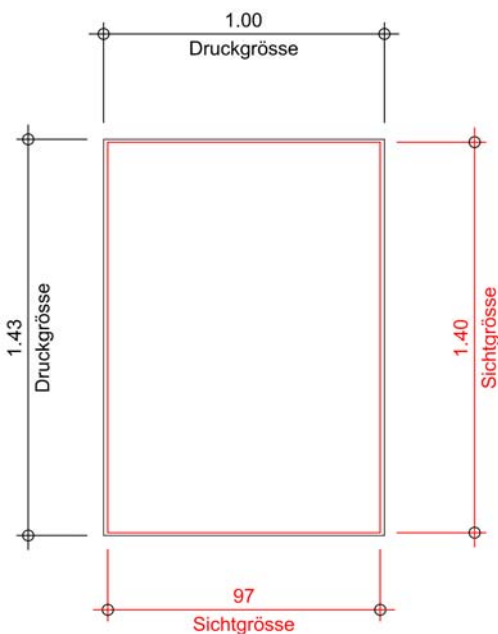

Modulstand «Classic»

Modulstand «Classic Side»

Modulstand «Twin»

Modulstand «Open Source»

Wandelement «gross»

Druckgrösse: Breite 100 cm | Höhe 233 cm
Sichtgrösse: Breite 97 cm | Höhe 230 cm

Wandelement «klein» (oberhalb Korpus, ab Tischkante)

Druckgrösse: Breite 100 cm | Höhe 143 cm
Sichtgrösse: Breite 97 cm | Höhe 140 cm

Korpus «Front»

Druckgrösse: Breite 100 cm | Höhe 83 cm
Sichtgrösse: Breite 97 cm | Höhe 80 cm

Korpus «Seite»

Druckgrösse: Breite 100 cm | Höhe 143 cm
Sichtgrösse: Breite 97 cm | Höhe 140 cm

Blende

Druckgrösse: Breite 122 cm | Höhe 32 cm
Sichtgrösse: Breite 120 cm | Höhe 30 cm

Wandelement «gross»

Druckgrösse: Breite 100 cm | Höhe 233 cm
Sichtgrösse: Breite 97 cm | Höhe 230 cm

Barelement

Druckgrösse: Breite 158 cm | Höhe 93 cm
Sichtgrösse: Breite 155 cm | Höhe 90 cm

Fotos eingebettet

Logo und Schriften in Pfade konvertiert, eingebettet

min. 150 DPI auf End- Dokumentenformat bei Fotos
keine Passer- und Ausschnittmarken
bei weissem Rand, feiner Rahmen auf Format setzen