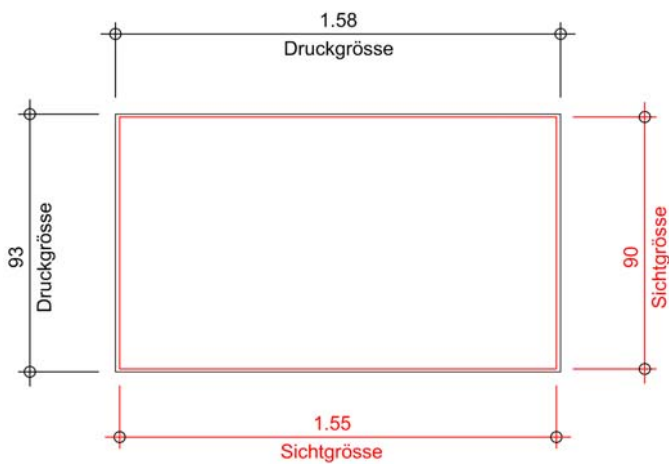

Modulstand «Classic»

Modulstand «Classic Side»

Modulstand «Twin»

Modulstand «Open Source»

Wandelement «gross»

Druckgrösse: Breite 100 cm | Höhe 233 cm
Sichtgrösse: Breite 97 cm | Höhe 230 cm

Wandelement «klein» (oberhalb Korpus, ab Tischkante)

Druckgrösse: Breite 100 cm | Höhe 143 cm
Sichtgrösse: Breite 97 cm | Höhe 140 cm

Korpus «Front»

Druckgrösse: Breite 100 cm | Höhe 83 cm
Sichtgrösse: Breite 97 cm | Höhe 80 cm

Korpus «Seite»

Druckgrösse: Breite 100 cm | Höhe 143 cm
Sichtgrösse: Breite 97 cm | Höhe 140 cm

Blende

Druckgrösse: Breite 122 cm | Höhe 32 cm
Sichtgrösse: Breite 120 cm | Höhe 30 cm

Wandelement «gross»

Druckgrösse: Breite 100 cm | Höhe 233 cm
Sichtgrösse: Breite 97 cm | Höhe 230 cm

Barelement

Druckgrösse: Breite 158 cm | Höhe 93 cm
Sichtgrösse: Breite 155 cm | Höhe 90 cm

Fotos eingebettet

Logo und Schriften in Pfade konvertiert, eingebettet

min. 150 DPI auf End- Dokumentenformat bei Fotos
keine Passer- und Ausschnittmarken
bei weissem Rand, feiner Rahmen auf Format setzen